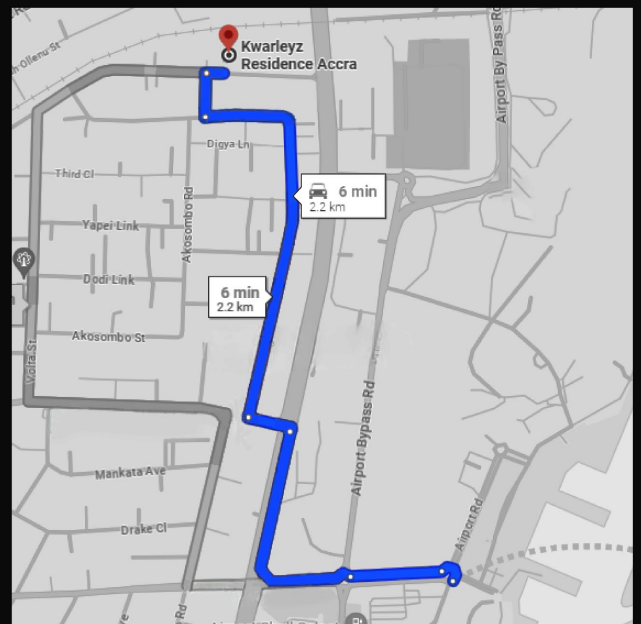

## GDS CODES

Amadeus (IA): ACCKWR  
 Sabre (AA): 604337  
 Galileo/Apollo (UA): H9394  
 Worldspan (IP): ACCKR  
 DHISCO (WB): 44326

Airport

2.2 km

6 mins

Hotel