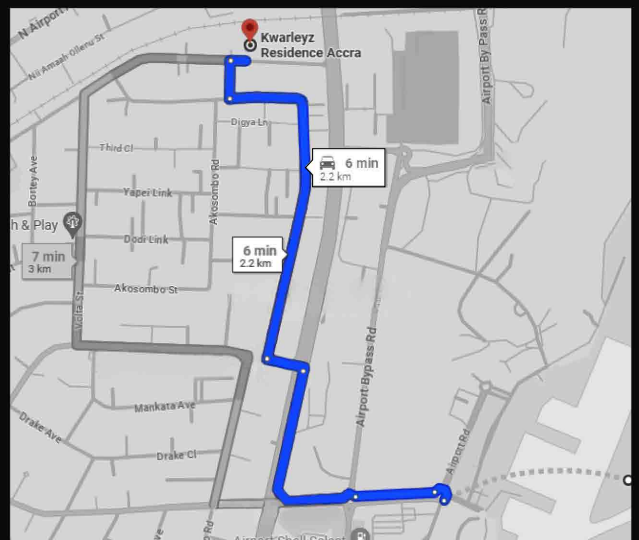

GDS CODES

Amadeus (1A): ACCKWR

Sabre (AA): 604337

Galileo/Apollo (UA): H9394

Worldspan (1P): ACCKR

DHISCO (WB): 44326

2.2 km
6 mins